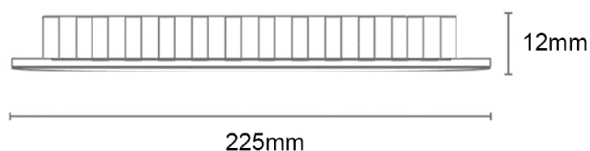

- > Diffuseur en méthacrylate
- > Corps en aluminium injecté, structure en tôle acier blanc
- > Refroidissement passif par transfert sur aluminium

#### CARACTÉRISTIQUES TECHNIQUES :

Puissance :	<b>18W</b>
Led :	<b>HONGLI - EPISTAR</b>
Couleur :	<b>4000K</b>
Angle :	<b>120°</b>
Lumens :	<b>1600lm</b>
IRC :	<b>&gt; 80</b>
Ellipse de MacAdam :	<b>SDCM 5</b>
UGR :	<b>&lt; 19</b>
Classe :	<b>II</b>
Tension :	<b>220-240V~AC, 50-60 Hz</b>
Maintenance de flux :	<b>L70B50</b>
Durée de vie à 25°C ambiant :	<b>60000h</b>
Risque photobiologique :	<b>EN 62471 Groupe 0</b>
Indice protection :	<b>IP20 / IP44</b>
Diamètre de perçage :	<b>210 mm</b>
Dimensions :	<b>225 x 12 mm</b>
Poids :	<b>0,450 Kg</b>
Finition :	<b>BLANC</b>
Matériaux :	<b>Aluminium, méthacrylate</b>