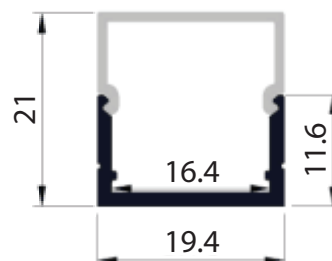

## PROFIL ALUMINIUM SAILLIE L.2000MM pour ruban LED

### CARACTERISTIQUES TECHNIQUES :

Matière :	<b>Aluminium</b>
Dimensions :	<b>2000 x 19,4 x 21mm</b>