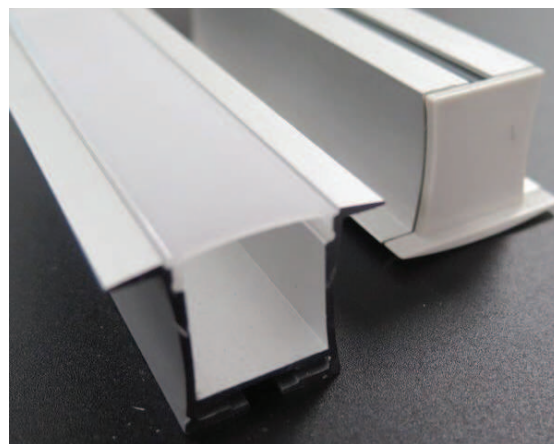

PROFILE ALUMINIUM ENCASTRE L.2000MM pour ruban LED

CARACTERISTIQUES TECHNIQUES :

Matière :	Aluminium
Dimensions :	2000 x 36 x 28,2mm

ACCESSOIRES INCLUS:

- Diffuseur opale x 1
- Embout de fermeture x 4
- Ressorts x 3