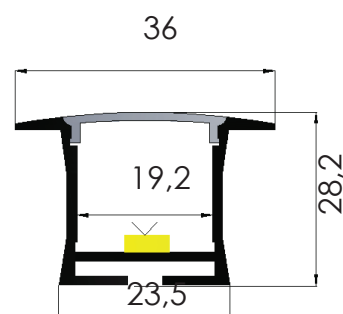

PROFILE ALUMINIUM ENCASTRE L.2000MM pour ruban LED

CARACTERISTIQUES TECHNIQUES :

Matière :	Aluminium
Dimensions :	2000 x 36 x 28,2mm

ACCESSOIRES INCLUS:

- Diffuseur opale x 1
- Embout de fermeture x 4
- Ressorts x 3