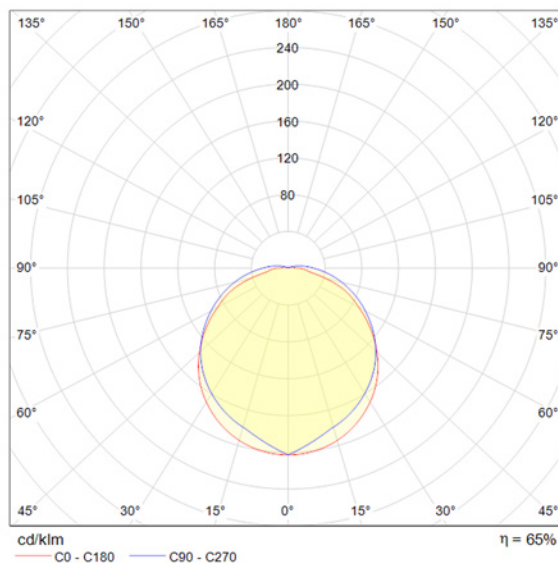

BALDEREC BALPCKHUBDET

Le luminaire est compatible avec des lampes de classe énergétique :

LAMPE

Les lampes de ce luminaire peuvent étre change

874 / 2012