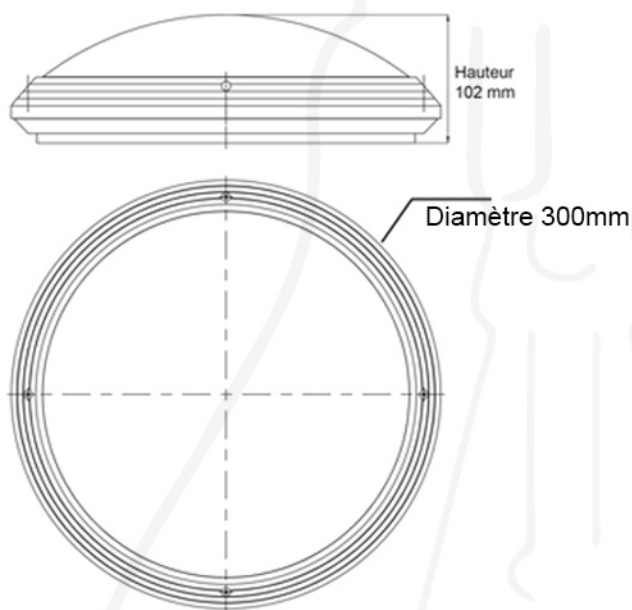

Hublot simple source HF

Hublots blanc D300 équipé d'une sources E27 idéal pour l'éclairage des espaces résidentiel intérieur ou extérieur. Applique ou plafonnier installation simple et rapide, corps en Polycarbonate.

- Max 40w E27
- Hublot étanche IP65
- Basse consommation avec possibilité de source E27LED
- Idéal pour les zones de circulations et escalier.
- Système de détection haute fréquence

BALPCKHUBDET

BALDEREC BALPCKHUBDET