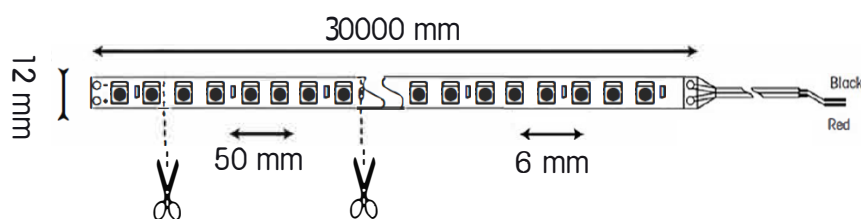

CARACTERISTIQUES TECHNIQUES :

Puissance :	14.4W/m
LED :	120 LED/m
Couleur :	3000K ou 4000K
Tension de fonctionnement :	24V
Indice de protection :	IP20
Température utilisation :	-0°C / +60°C
Système fixation :	Double face 3M au dos
Conditionnement :	Rouleau 30m (vendu au mètre)

IP20

GARANTIE 3 ans