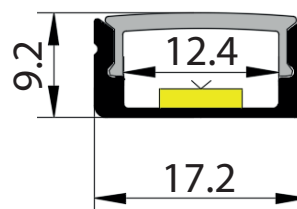

## PROFIL ALUMINIUM SAILLIE L.2000MM pour ruban LED

### CARACTERISTIQUES TECHNIQUES :

Matière :	Aluminium anodisé
Dimensions :	2000 x 17,2 x 9,2mm