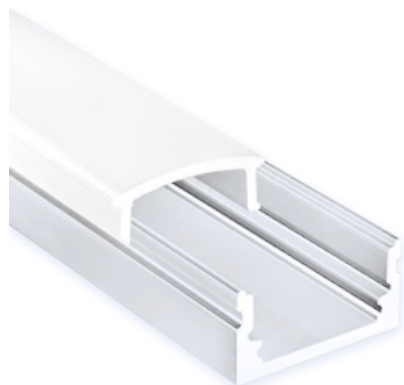

## PROFIL ALUMINIUM SAILLIE L.2000MM pour ruban LED

### CARACTERISTIQUES TECHNIQUES :

Matière :	Aluminium anodisé
Dimensions :	2000 x 17,2 x 9,2mm

### ACCESSOIRES INCLUS:

Diffuseur opale x 1
Embouts de fermeture x 4
Clips de fixation x 4