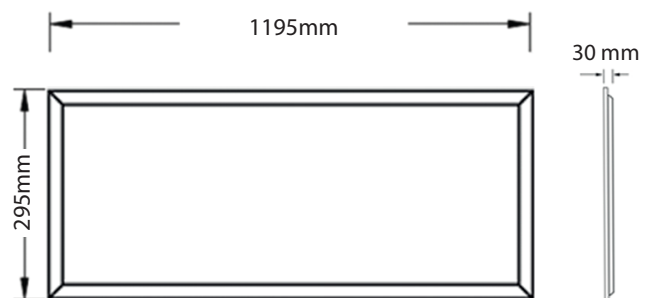

DALLE **LED** backlit **40W** 1195 X 295mm prismatique

4000K

Dalle LED dernière génération de grande taille, utilisée en faux-plafond, suspendue ou en saillie

Equipée d'un diffuseur prismatique permettant de réduire l'éblouissement et garantissant un confort visuel élevé. Elle offre un flux lumineux de 4800 lumens pour seulement 40W de consommation.

Accessoires inclus :

- > **Connecteur primaire** repiquable
- > **Connecteur secondaire** DC 1/4 tour
- > **Filin de sécurité**

CARACTERISTIQUES TECHNIQUES :

Puissance :	40W
Led :	HONGLI
Couleur :	4000K
Angle :	110°
Lumens :	4800lm
UGR :	< 16
IRC :	> 80
Température utilisation :	0° - +40°
Facteur puissance :	> 0,90
Tension :	220-240V~AC, 50-60Hz
Classe :	III
Indice protection :	IP20
Maintenance de flux :	L80B10
Risque photobiologique :	RG0
Durée de vie à 25°C ambiant :	50000h
Matière :	PMMA
Finition :	BLANC
Dimensions :	1195 x 295 x 30mm
Poids :	1,1Kg
Driver ON/OFF	EAGLE RISE No flicker 950mA ERP