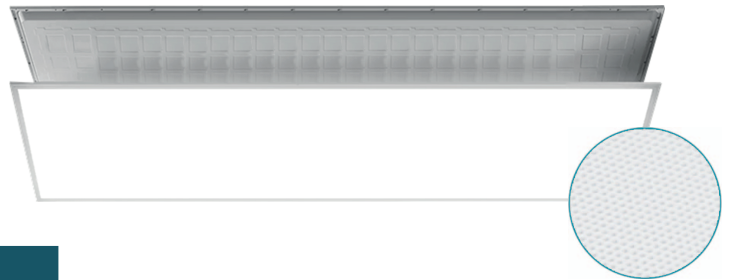

DALLE **LED** backlit **40W** 1195 X 295mm prismatique

4000K

Dalle LED dernière génération de grande taille, utilisée en faux-plafond, suspendue ou en saillie

Equipée d'un diffuseur prismatique permettant de réduire l'éblouissement et garantissant un confort visuel élevé. Elle offre un flux lumineux de 4800 lumens pour seulement 40W de consommation.

Accessoires inclus :

- > **Connecteur primaire** repiquable
- > **Connecteur secondaire** DC 1/4 tour
- > **Filin de sécurité**

CARACTERISTIQUES TECHNIQUES :

Puissance :	40W
Led :	HONGLI
Couleur :	4000K
Angle :	110°
Lumens :	4800lm
UGR :	< 16
IRC :	> 80
Température utilisation :	0° - +40°
Facteur puissance :	> 0,90
Tension :	220-240V~AC, 50-60Hz
Classe :	III
Indice protection :	IP20
Maintenance de flux :	L80B10
Risque photobiologique :	RG0
Durée de vie à 25°C ambiant :	50000h
Matière :	PMMA
Finition :	BLANC
Dimensions :	1195 x 295 x 30mm
Poids :	1,1Kg
Driver ON/OFF	EAGLE RISE No flicker 950mA ERP