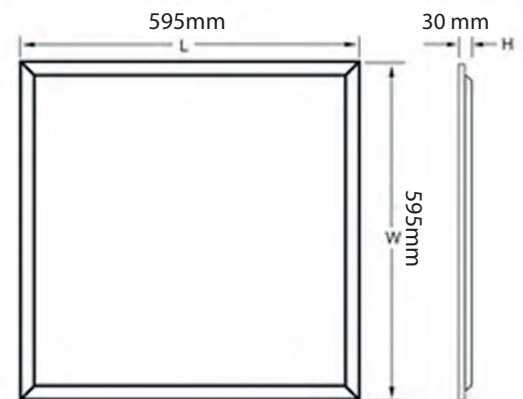

DALLE LED backlit 30W 595 X 595mm

4000K

Dalle LED dernière génération, utilisée en faux-plafond, suspendue ou en saillie

Optique en PMMA opale permettant de réduire l'éblouissement et garantissant un confort visuel élevé.

CARACTÉRISTIQUES TECHNIQUES :

Puissance :	30W
RDT :	120 lm/W
Couleur :	4000K
Angle :	110°
Lumens :	3600lm
UGR :	≤ 19
IRC :	> 80
Température utilisation :	0° - +40°
Facteur puissance :	> 0,90
Tension :	220-240V~AC, 50-60Hz
Classe :	II
Indice protection :	IP40 (IP54 en-dessous)
Maintenance de flux :	L80B20
Risque photobiologique :	RG0
Durée de vie à 25°C ambiant :	50000h
Finition :	BLANC
Dimensions :	595 x 595 x 30mm
Poids :	1,1Kg
Driver ON/OFF	Marque premium Philips 900mA