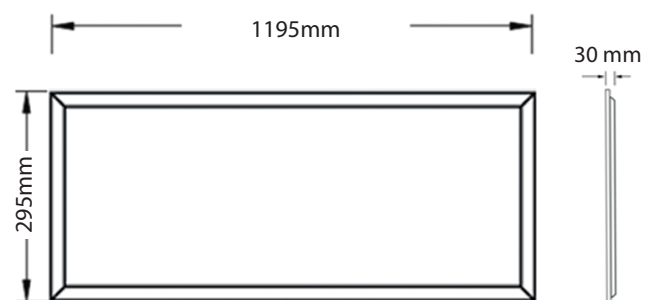

DALLE LED backlit 30W 1195 X 295mm prismatique

3000K

120 lm/W

Dalle LED dernière génération, utilisée en faux-plafond, suspendue ou en saillie (*accessoires à commander séparément*).

Equipée d'un diffuseur prismatique permettant de réduire l'éblouissement en garantissant un confort visuel élevé. Elle offre un flux lumineux de 3600 lumens pour seulement 30W de consommation.

Accessoires inclus :

- > **Connecteur primaire** repiquable
- > **Connecteur secondaire** DC 1/4 tour
- > **Filin de sécurité**

Non inclus :

- > Driver

CARACTERISTIQUES TECHNIQUES :

Puissance :	30W
RDT :	120 lm/W
Couleur :	3000K
Angle :	110°
Lumens :	3600lm
UGR :	< 19
IRC :	> 80
Température utilisation :	0° - +40°
Facteur puissance :	> 0,90
Tension :	220-240V~AC, 50-60Hz
Classe :	III
Indice protection :	IP20
Maintenance de flux :	L80B10
Risque photobiologique :	RG0
Durée de vie à 25°C ambiant :	50000h
Matière :	Metal, Diff. PMMA
Finition :	BLANC
Dimensions :	1195 x 295 x 30mm
Poids :	1,1Kg