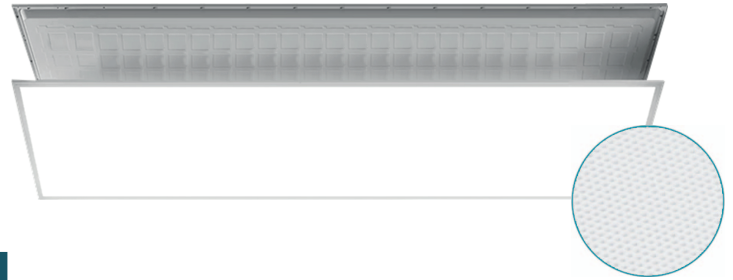

DALLE LED backlit 30W 1195 X 295mm prismatique

3000K

120 lm/W

Dalle LED dernière génération, utilisée en faux-plafond, suspendue ou en saillie (*accessoires à commander séparément*).

Equipée d'un diffuseur prismatique permettant de réduire l'éblouissement en garantissant un confort visuel élevé. Elle offre un flux lumineux de 3600 lumens pour seulement 30W de consommation.

Accessoires inclus :

- > **Connecteur primaire** repiquable
- > **Connecteur secondaire** DC 1/4 tour
- > **Filin de sécurité**

Non inclus :

- > Driver

CARACTERISTIQUES TECHNIQUES :

Puissance :	30W
RDT :	120 lm/W
Couleur :	3000K
Angle :	110°
Lumens :	3600lm
UGR :	< 19
IRC :	> 80
Température utilisation :	0° - +40°
Facteur puissance :	> 0,90
Tension :	220-240V~AC, 50-60Hz
Classe :	III
Indice protection :	IP20
Maintenance de flux :	L80B10
Risque photobiologique :	RG0
Durée de vie à 25°C ambiant :	50000h
Matière :	Metal, Diff. PMMA
Finition :	BLANC
Dimensions :	1195 x 295 x 30mm
Poids :	1,1Kg