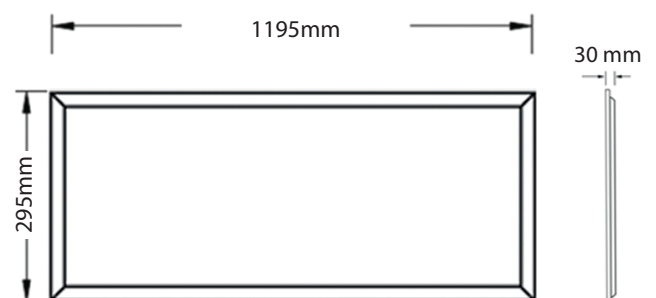

DALLE LED backlit 30W 1195 X 295mm prismatique

4000K

120 lm/W

Dalle LED dernière génération, utilisée en faux-plafond, suspendue ou en saillie (*accessoires à commander séparément*).

Equipée d'un diffuseur prismatique permettant de réduire l'éblouissement en garantissant un confort visuel élevé. Elle offre un flux lumineux de 3600 lumens pour seulement 30W de consommation.

Accessoires inclus :

- > **Connecteur primaire** repiquable
- > **Connecteur secondaire** DC 1/4 tour
- > **Filin de sécurité**

Non inclus :

- > Driver

CARACTERISTIQUES TECHNIQUES :

Puissance :	30W
Led :	HONGLI
Couleur :	4000K
Angle :	110°
Lumens :	3600lm
UGR :	< 19
IRC :	> 80
Température utilisation :	0° - +40°
Facteur puissance :	> 0,90
Tension :	220-240V~AC, 50-60Hz
Classe :	III
Indice protection :	IP20
Maintenance de flux :	L80B10
Risque photobiologique :	RG0
Durée de vie à 25°C ambiant :	50000h
Matière :	Metal, Diff. PMMA
Finition :	BLANC
Dimensions :	1195 x 295 x 30mm
Poids :	1,1Kg