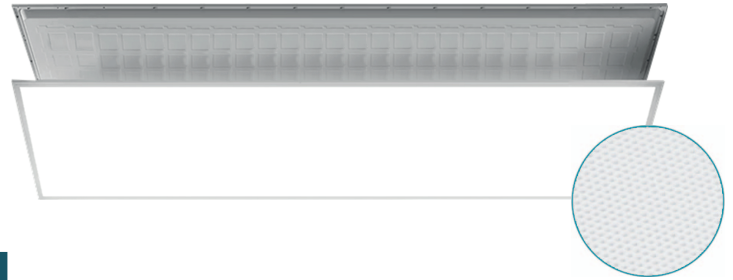

DALLE LED backlit 30W 1195 X 295mm prismatique

4000K

120 lm/W

Dalle LED dernière génération, utilisée en faux-plafond, suspendue ou en saillie (*accessoires à commander séparément*).

Equipée d'un diffuseur prismatique permettant de réduire l'éblouissement en garantissant un confort visuel élevé. Elle offre un flux lumineux de 3600 lumens pour seulement 30W de consommation.

Accessoires inclus :

- > **Connecteur primaire** repiquable
- > **Connecteur secondaire** DC 1/4 tour
- > **Filin de sécurité**

Non inclus :

- > Driver

CARACTERISTIQUES TECHNIQUES :

Puissance :	30W
Led :	HONGLI
Couleur :	4000K
Angle :	110°
Lumens :	3600lm
UGR :	< 19
IRC :	> 80
Température utilisation :	0° - +40°
Facteur puissance :	> 0,90
Tension :	220-240V~AC, 50-60Hz
Classe :	III
Indice protection :	IP20
Maintenance de flux :	L80B10
Risque photobiologique :	RG0
Durée de vie à 25°C ambiant :	50000h
Matière :	Metal, Diff. PMMA
Finition :	BLANC
Dimensions :	1195 x 295 x 30mm
Poids :	1,1Kg